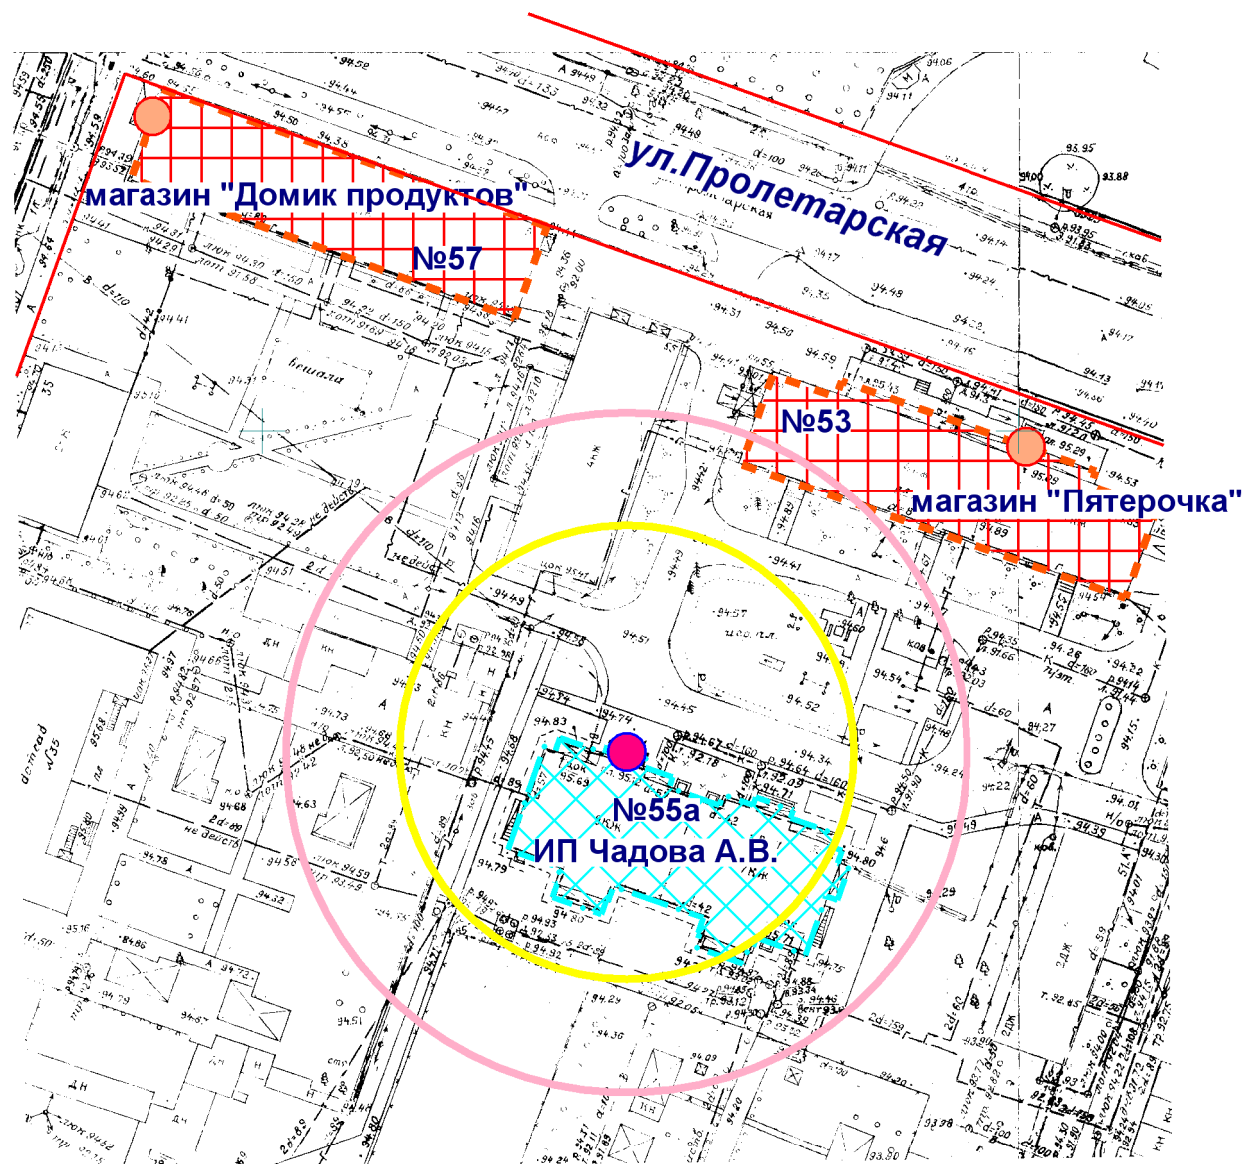

# Схема границ прилегающих территорий

- Входы на объект
- Входы в предприятие торговли
- Территория объекта
- Предприятие торговли
- Радиус 30 м
- Радиус 45 м

МУП "АРХИТЕКТОР"			Заказчик: Администрация городского округа "Город Йошкар-Ола"			
Директор		Парманов	Объект: ИП Чадова А.В. местоположение: РМЭ, г.Йошкар-Ола, ул.Пролетарская, д. 55а, кв. 32			
И.о.нач. ОИРД		Казакова				
			Масштаб	Дата	Номер	Листов
Исполнитель		Кириллова	1:1000	11.07.2019	19-173	1